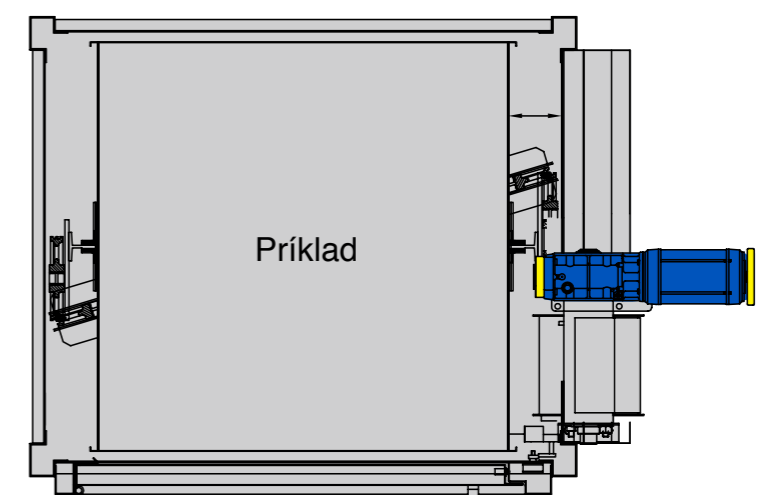

SÉRIOVÁ ZÁKLADNÁ VÝBAVA

bez pivných sudov

Obchodný partner:
RM-výťahy, s.r.o.
Višňové 804
013 23 Žilina
www.rm-vytahy.sk
info@rm-vytahy.sk
0904 243 716

ISO-U

PODZEMNÝ VÝŤAH ISO-U

V spodnej stanici otočné/ krídlové dvere, v hornej špeciálny poklop v úrovni podlahy v súlade s normou STN EN 81-3 a smernicou o strojových zariadeniach 2006/42/ES

Podzemný výťah ISO-U s nosnosťou 300 kg

Šírka kabíny: 800 alebo 1000 mm
Hĺbka kabíny: 800 alebo 1000 mm
Štandardná výška výťahovej kabíny: 1200 mm, pretože netreba brať ohľad na hlavu šachty