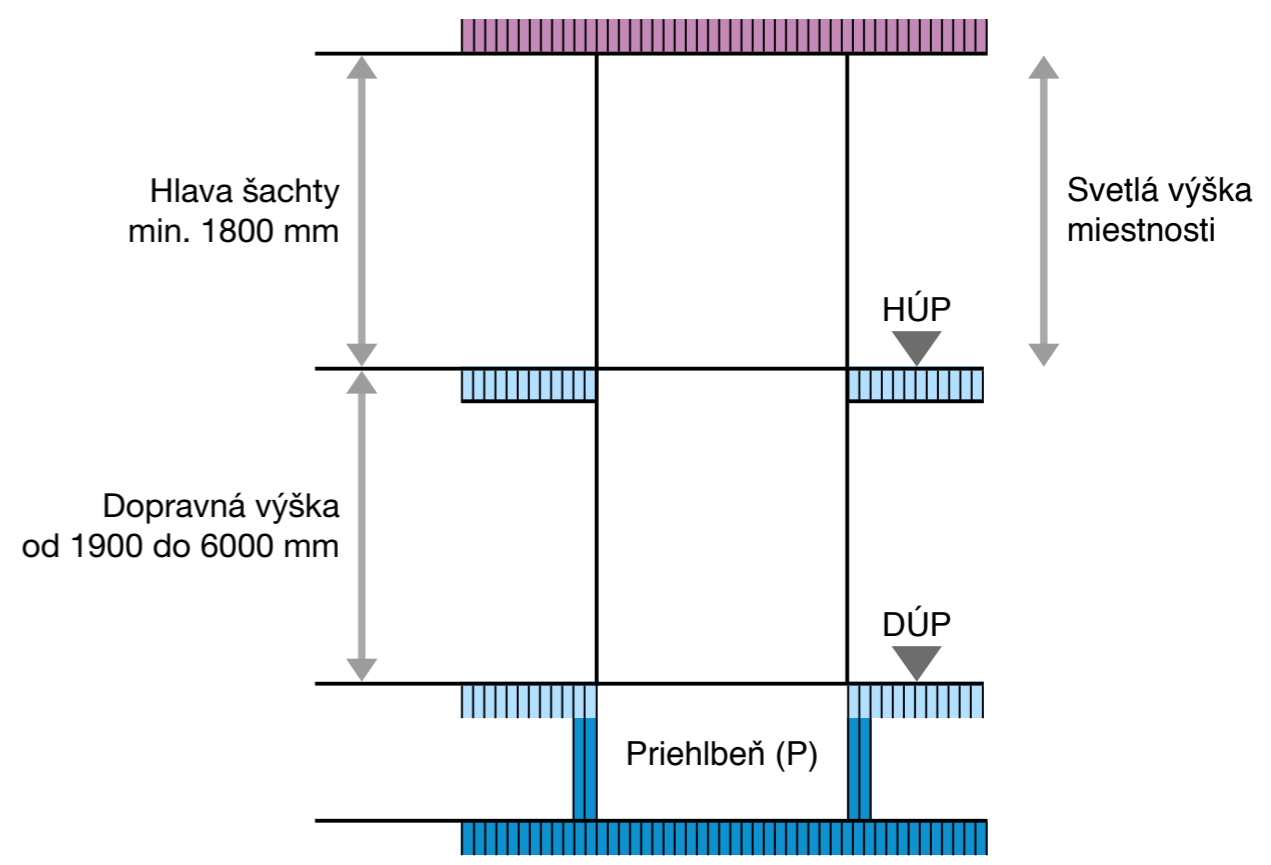

SÉRIOVÁ ZÁKLADNÁ VÝBAVA

bez pivných sudov

Obchodný partner:
RM-výťahy, s.r.o.
Višňové 804
013 23 Žilina
www.rm-vytahy.sk
info@rm-vytahy.sk
0904 243 716

ISO-U

PODZEMNÝ VÝŤAH ISO-U

V spodnej stanici otočné/ krídlové dvere, v hornej špeciálny poklop v úrovni podlahy v súlade s normou STN EN 81-3 a smernicou o strojových zariadeniach 2006/42/ES

7 VÝHOD

- Výťah je vyrobený podľa európskej smernice o strojových zariadeniach
- Tradičná nemecká kvalita
- S ochranou proti korózii
- Úsporná montáž vďaka kompaktnej konštrukcii
- Predmontované pre jednoduchú montáž
- Bez potreby murovanej šachty
- S možnosťou dodania ľahko montovateľného plechového opláštenia konštrukcie šachty (bez zvýšenej požiarnej odolnosti)

Podzemný výťah ISO-U s nosnosťou 300 kg

Šírka kabíny: 800 alebo 1000 mm
Hĺbka kabíny: 800 alebo 1000 mm
Štandardná výška výťahovej kabíny: 1200 mm, pretože netreba brať ohľad na hlavu šachty