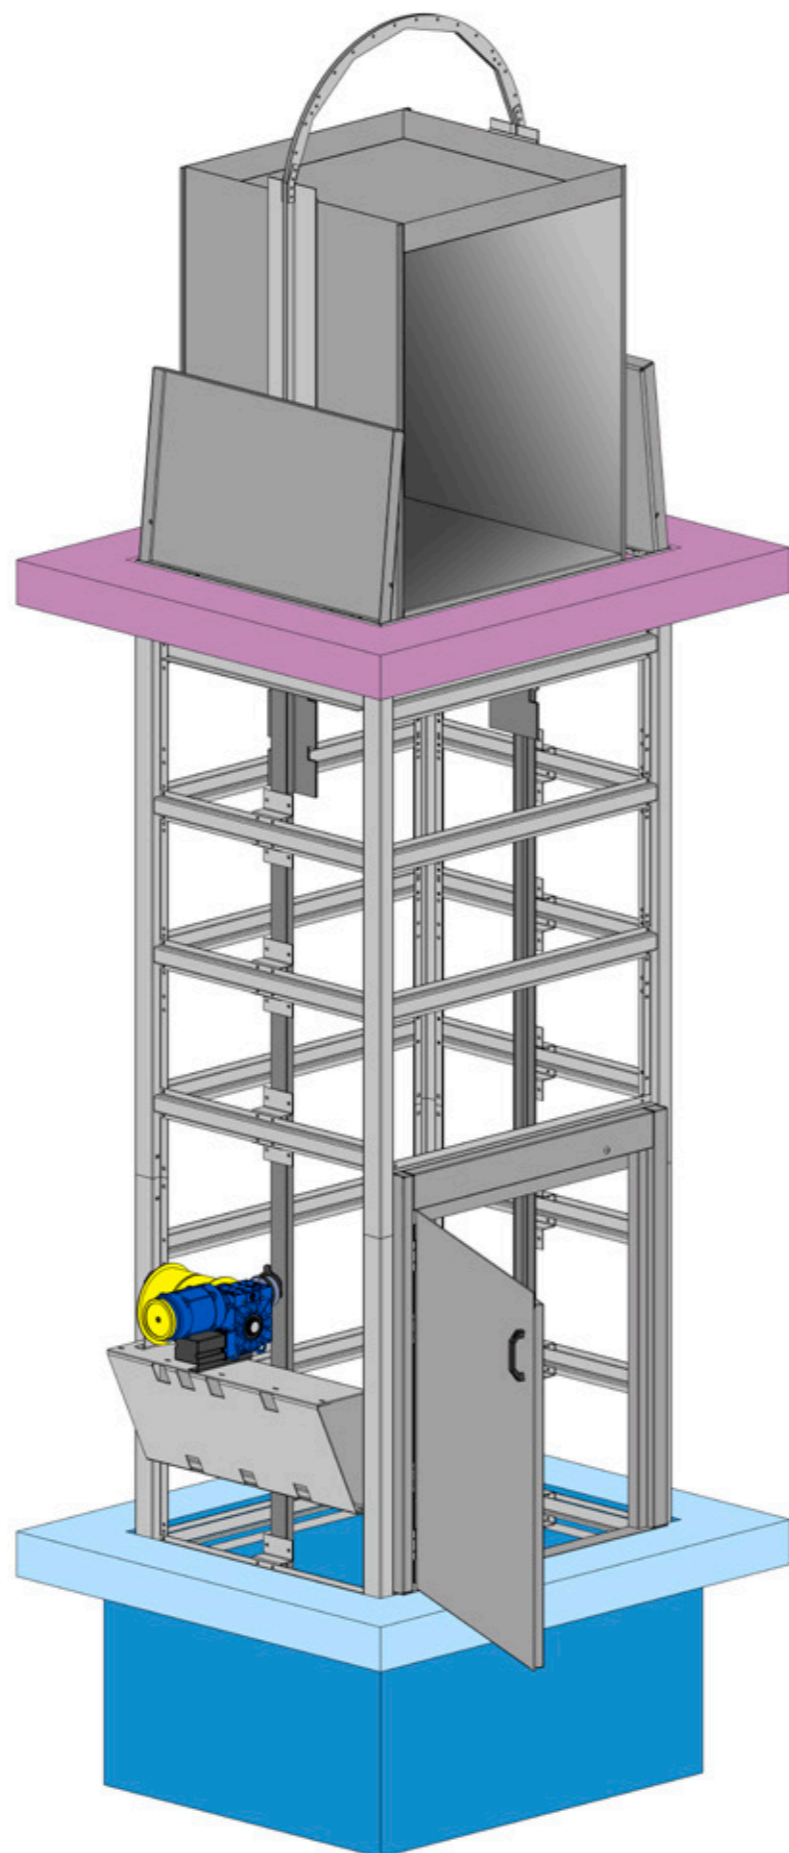

SÉRIOVÁ ZÁKLADNÁ VÝBAVA

bez pivných sudov

Obchodný partner:
RM-výťahy, s.r.o.
Višňové 804
013 23 Žilina
www.rm-vytahy.sk
info@rm-vytahy.sk
0904 243 716

ISO-U

PODZEMNÝ VÝŤAH ISO-U

V spodnej stanici otočné/ krídlové dvere, v hornej špeciálny poklop v úrovni podlahy v súlade s normou STN EN 81-3 a smernicou o strojových zariadeniach 2006/42/ES

7 VÝHOD

- Výťah je vyrobený podľa európskej smernice o strojových zariadeniach
- Tradičná nemecká kvalita
- S ochranou proti korózii
- Úsporná montáž vďaka kompaktnej konštrukcii
- Predmontované pre jednoduchú montáž
- Bez potreby murovanej šachty
- S možnosťou dodania ľahko montovateľného plechového opláštenia konštrukcie šachty (bez zvýšenej požiarnej odolnosti)

Podzemný výťah ISO-U s nosnosťou 300 kg

Šírka kabíny: 800 alebo 1000 mm
Hĺbka kabíny: 800 alebo 1000 mm
Štandardná výška výťahovej kabíny: 1200 mm, pretože netreba brať ohľad na hlavu šachty